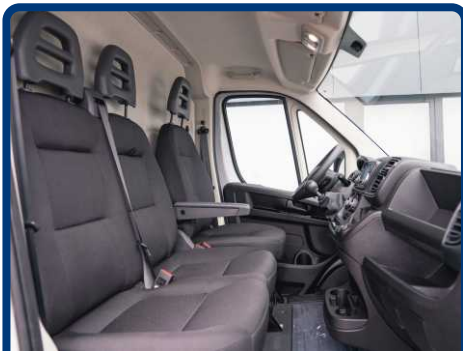

Laderaum
3,70 m lang

- 3 Sitzplätze
- Klimaanlage
- Parksensoren hinten
- 5" Infotainmentsystem mit DAB-Radio und Bluetooth
- Tempomat
- Multifunktionslenkrad
- USB-Anschluss

- Allwetterreifen
- vollwertiges Ersatzrad
- Hecktüren 260° Öffnung
- Nutzlast: 1.220 kg
- Laderaum (L/B/H):
3.705 x 1.870 x 1.932 mm
- Anhängelast: 2.500 kg

 0361 / 399 90 10 14

 verkauf@abz-nutzfahrzeuge.de

 www.abz-erfurt.de/aktionen

IVECO

FIAT
PROFESSIONAL

FIAT DUCATO L4H2

Beifahrer-Doppelsitz

Klimaanlage

DAB-Radio mit Bluetooth

Multifunktionslenkrad + Tempomat

Laderaum 3,70 m lang

☎ 0361 / 399 90 10 14

✉ verkauf@abz-nutzfahrzeuge.de

🌐 www.abz-erfurt.de/aktionen

IVECO

FIAT
PROFESSIONAL