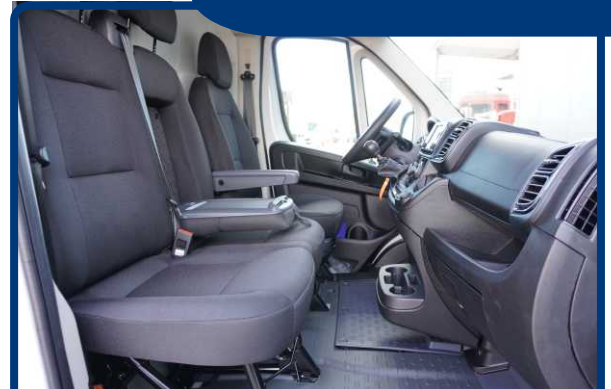

- Regen- und Lichtsensor
- 260 Grad Hecktüren
- Multifunktionslenkrad u.v.m.
- **Nutzlast: 1.235 kg**
- **Laderaum (L/B/H): 4.070 x 1.870 x 2.170 mm**
- **Anhängelast: 3.000 kg**

 0361 / 399 90 10 14

 verkauf@abz-nutzfahrzeuge.de

 www.abz-erfurt.de/aktionen

IVECO

FIAT
PROFESSIONAL

FIAT DUCATO MAXI L4H3

3 Sitzplätze

Radio und Klimaanlage

Rückfahrkamera

Multifunktionslenkrad