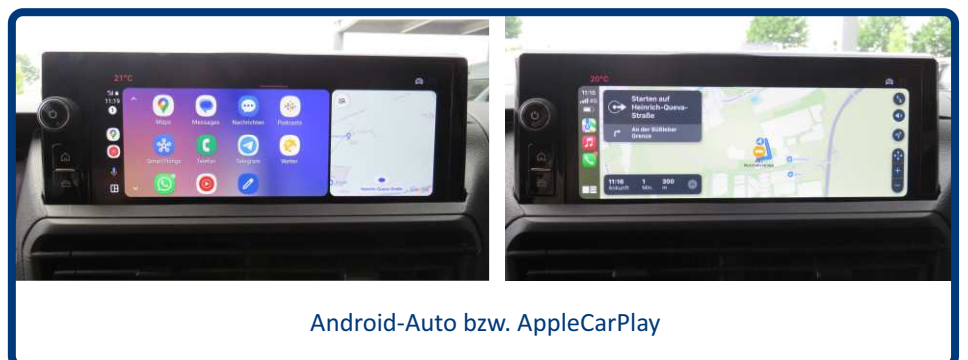

IVECO

FIAT
PROFESSIONAL

FIAT SCUDO L2 mit Laderaumverkleidung

volldigitales Kombiinstrument

Beifahrer-Doppelsitz

Laderaum 2.51 x 1.62 x 1.39 m

Rückfahrkamera

10-Zoll-Infotainment und Klimaanlage