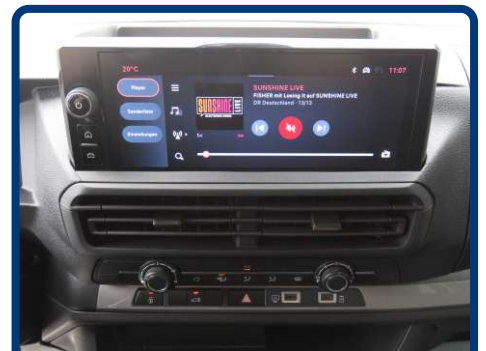

10-Zoll-Infotainment-
System mit
Rückfahrkamera

- 1.5 Liter - 88 kW (120 PS) Diesel
- 3 Sitzplätze
- Klimaanlage
- Rückfahrkamera
- Parksensoren hinten
- 10-Zoll-HD-Infotainmentsystem mit Bluetooth, AppleCarplay und Android-Auto™
- volldigitales Kombiinstrument
- Tempomat
- Multifunktionslenkrad
- 2 USB-C-Steckdosen u.v.m.
- **Nutzlast: 917 kg**
- **Laderaum (L/B/H): 2.512 x 1.628 x 1.397 mm**
- **Anhängelast: 2.000 kg**

4 Jahre Fiat Professional Garantie
ab Erstzul. bis max. 100.000 km

volldigitales Kombiinstrument

Beifahrer-Doppelsitz

Laderaum 2.51 x 1.62 x 1.39 m

10-Zoll-Infotainment und Klimaanlage

Android-Auto bzw. AppleCarPlay