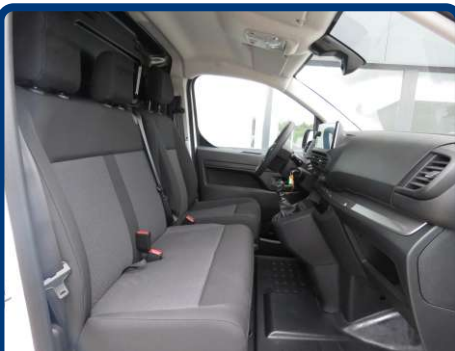

4 Jahre Fiat Professional Garantie
ab Erstzul. bis max. 100.000 km

volldigitales Kombiinstrument

Beifahrer-Doppelsitz

Laderaum 2.51 x 1.62 x 1.39 m

10-Zoll-Infotainment und Klimaanlage

Android-Auto bzw. AppleCarPlay