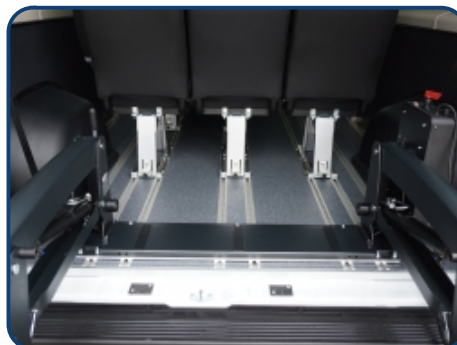

Fiat - Ducato 35 L3H2 140 / 9-Sitzer mit Rollstuhllift